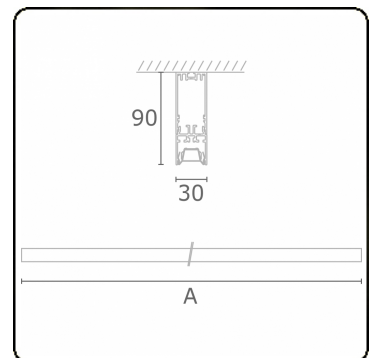

Photometric details

UGR	<19
CIE Fluxcode	90 99 100 100 68

Dimensions

A	2530 mm
---	---------

Remarks

Ceiling luminaire - Direct - LO 400mA - VDT louvre - RAL

ENERGY

Verrijgbaar op aanvraag.