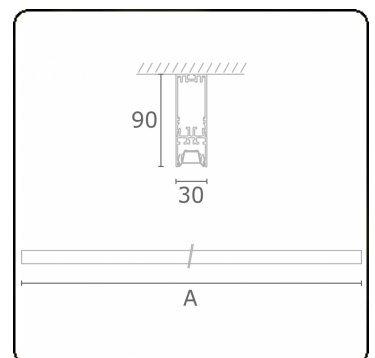

**Lichttechnische Daten**

UGR	<19
CIE Fluxcode	90 99 100 100 68

**Abmessungen**

A	2250 mm
---	---------

**Bemerkungen**

Deckenleuchte - Direkt - LO 400mA - BAP raster - RAL

**ENERGY**

Verrijgbaar op aanvraag.