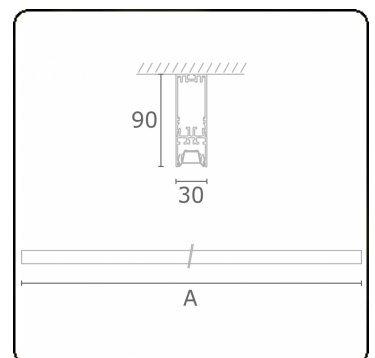

Lichttechnische gegevens

UGR	<19
CIE Fluxcode	90 99 100 100 68

Afmetingen

A	2250 mm
---	---------

Opmerkingen

Plafondarmatuur - Direct - LO 400mA - BAP raster - RAL

ENERG

Verkrijgbaar op aanvraag.