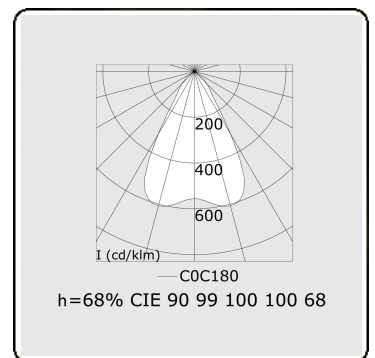

Lichttechnische gegevens

UGR	<19
CIE Fluxcode	90 99 100 100 68

Afmetingen

A	1970 mm
---	---------

Opmerkingen

Plafondarmatuur - Direct - LO 400mA - BAP raster - RAL

ENERG

Verkrijgbaar op aanvraag.