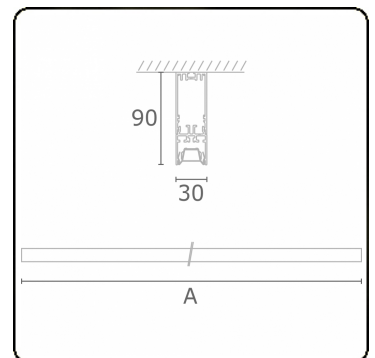

Lichttechnische gegevens

UGR	<19
CIE Fluxcode	90 99 100 100 68

Afmetingen

A	1970 mm
---	---------

Opmerkingen

Plafondarmatuur - Direct - LO 400mA - BAP raster - RAL

ENERG

Verkrijgbaar op aanvraag.