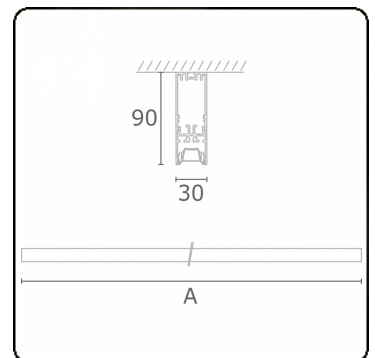

Remarks

Ceiling luminaire - Direct - LO 400mA - VDT louvre - RAL

ENERGY

Verrijgbaar op aanvraag.

Disponible sur demande.

Available on request.

Auf Anfrage.

WXYZ
kWh/1000h

MULTILINE®

2019/2015