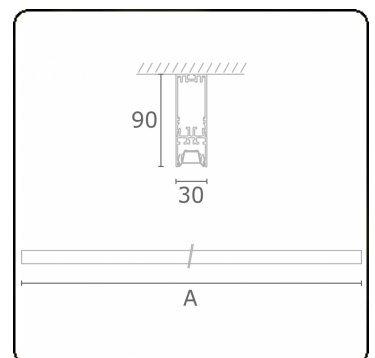

Lichttechnische gegevens

UGR	<19
CIE Fluxcode	90 99 100 100 68

Afmetingen

A	2810 mm
---	---------

Opmerkingen

Plafondarmatuur - Direct - LO 400mA - BAP raster - RAL

ENERGY

Verrijgbaar op aanvraag.