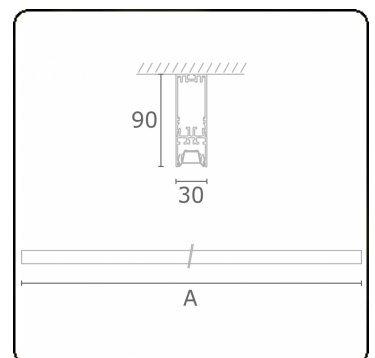

Photometric details

UGR	<19
CIE Fluxcode	90 99 100 100 68

Dimensions

A	2530 mm
---	---------

Remarks

Ceiling luminaire - Direct - LO 400mA - VDT louvre - RAL

ENERGY

Verkrijgbaar op aanvraag.