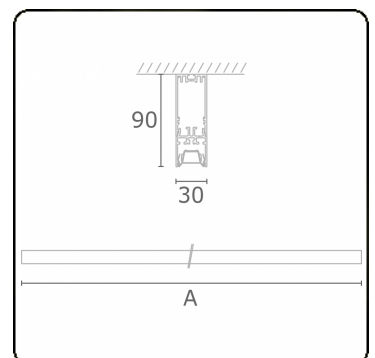

Lichttechnische gegevens

UGR	<19
CIE Fluxcode	90 99 100 100 68

Afmetingen

A	2530 mm
---	---------

Opmerkingen

Plafondarmatuur - Direct - LO 400mA - BAP raster - RAL

ENERGY

Verrijgbaar op aanvraag.