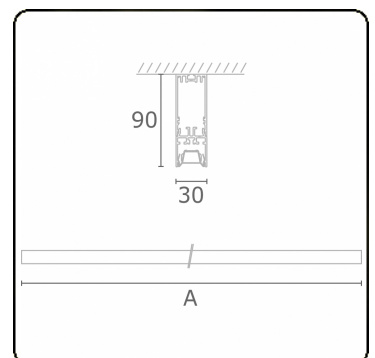

Photometric details

UGR	<19
CIE Fluxcode	90 99 100 100 68

Dimensions

A	1410 mm
---	---------

Remarks

Ceiling luminaire - Direct - LO 400mA - VDT louvre - RAL

ENERGY

Verrijgbaar op aanvraag.