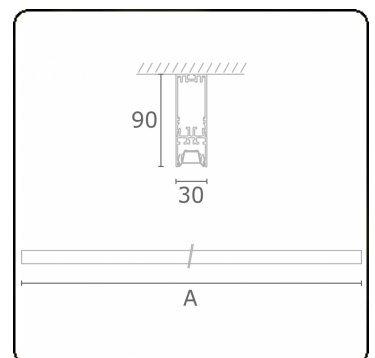

Lichttechnische gegevens

UGR	<19
CIE Fluxcode	90 99 100 100 68

Afmetingen

A	1130 mm
---	---------

Opmerkingen

Plafondarmatuur - Direct - LO 400mA - BAP raster - RAL

ENERGY

Verkrijgbaar op aanvraag.