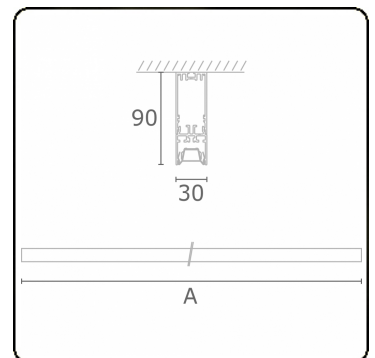

Lichttechnische Daten

UGR	<19
CIE Fluxcode	90 99 100 100 68

Abmessungen

A	2530 mm
---	---------

Bemerkungen

Deckenleuchte - Direkt - LO 400mA - BAP raster - RAL

ENERGY

A
 Verkrijgbaar op aanvraag.
B
 Disponible sur demande.
C
D
 Available on request.
E
F
 Auf Anfrage.
G