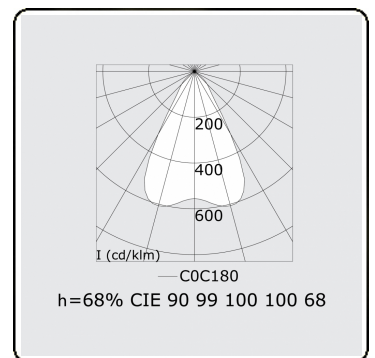

Lichttechnische gegevens

UGR	<19
CIE Fluxcode	90 99 100 100 68

Afmetingen

A	2530 mm
---	---------

Opmerkingen

Plafondarmatuur - Direct - LO 400mA - BAP raster - RAL

ENERG

Verrijgbaar op aanvraag.