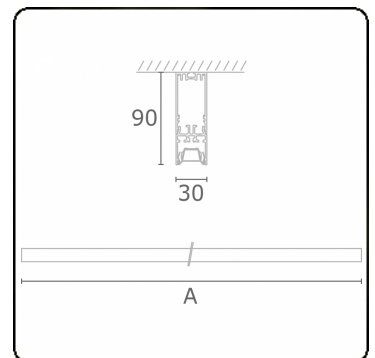

Lichttechnische gegevens

UGR	<19
CIE Fluxcode	90 99 100 100 68

Afmetingen

A	2530 mm
---	---------

Opmerkingen

Plafondarmatuur - Direct - LO 400mA - BAP raster - RAL

ENERG

Verrijgbaar op aanvraag.