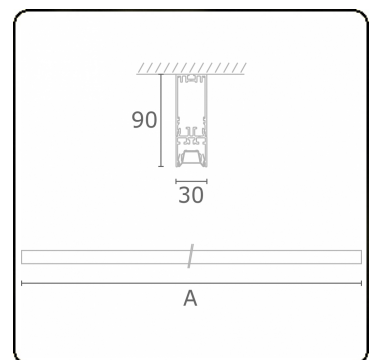

Photometric details

UGR	<19
CIE Fluxcode	90 99 100 100 68

Dimensions

A	1970 mm
---	---------

Remarks

Ceiling luminaire - Direct - LO 400mA - VDT louvre - RAL

ENERGY

Verkrijgbaar op aanvraag.