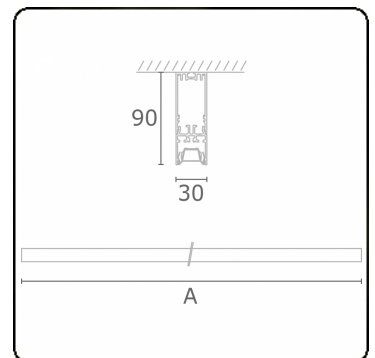

**Lichttechnische gegevens**

UGR	<19
CIE Fluxcode	90 99 100 100 68

**Afmetingen**

A	1690 mm
---	---------

**Opmerkingen**

Plafondarmatuur - Direct - LO 400mA - BAP raster - RAL

**ENERG**

Verkrijgbaar op aanvraag.