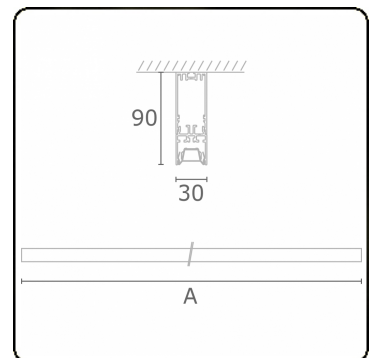

Lichttechnische Daten

UGR	<19
CIE Fluxcode	90 99 100 100 68

Abmessungen

A	1410 mm
---	---------

Bemerkungen

Deckenleuchte - Direkt - LO 400mA - BAP raster - RAL

ENERGY

Verrijgbaar op aanvraag.