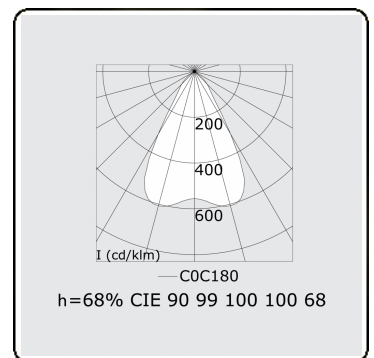

Lichttechnische Daten

UGR	<19
CIE Fluxcode	90 99 100 100 68

Abmessungen

A	1410 mm
---	---------

Bemerkungen

Deckenleuchte - Direkt - LO 400mA - BAP raster - RAL

ENERGY

Verrijgbaar op aanvraag.