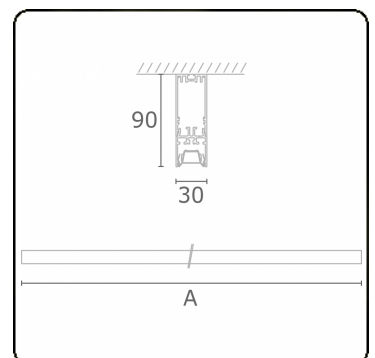

**Lichttechnische Daten**

UGR	<19
CIE Fluxcode	90 99 100 100 68

**Abmessungen**

A	1130 mm
---	---------

**Bemerkungen**

Deckenleuchte - Direkt - LO 400mA - BAP raster - RAL

**ENERGY**

Verrijgbaar op aanvraag.