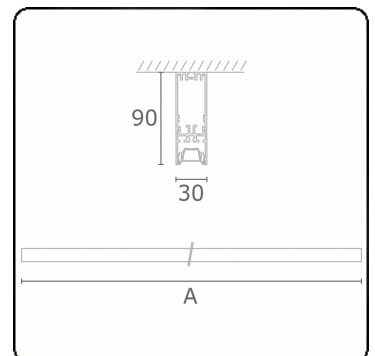

Lichttechnische gegevens

UGR	<19
CIE Fluxcode	90 99 100 100 68

Afmetingen

A	1130 mm
---	---------

Opmerkingen

Plafondarmatuur - Direct - LO 400mA - BAP raster - RAL

ENERGY

Verrijgbaar op aanvraag.