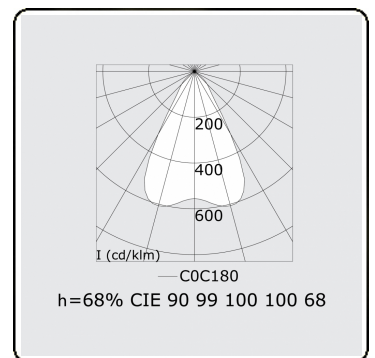

**Lichttechnische Daten**

UGR	<19
CIE Fluxcode	90 99 100 100 68

**Abmessungen**

A	2810 mm
---	---------

**Bemerkungen**

Deckenleuchte - Direkt - LO 400mA - BAP raster - RAL

**ENERGY**

Verrijgbaar op aanvraag.