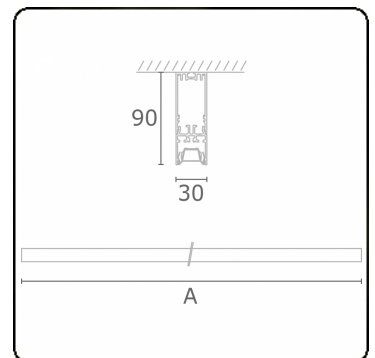

**Lichttechnische Daten**

UGR	<19
CIE Fluxcode	90 99 100 100 68

**Abmessungen**

A	2810 mm
---	---------

**Bemerkungen**

Deckenleuchte - Direkt - LO 400mA - BAP raster - RAL

**ENERGY**

Verrijgbaar op aanvraag.