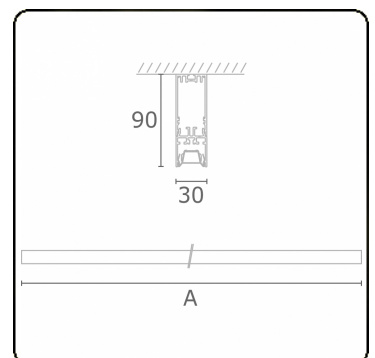

Lichttechnische Daten

UGR	<19
CIE Fluxcode	90 99 100 100 68

Abmessungen

A	2530 mm
---	---------

Bemerkungen

Deckenleuchte - Direkt - LO 400mA - BAP raster - RAL

ENERGY

Verrijgbaar op aanvraag.