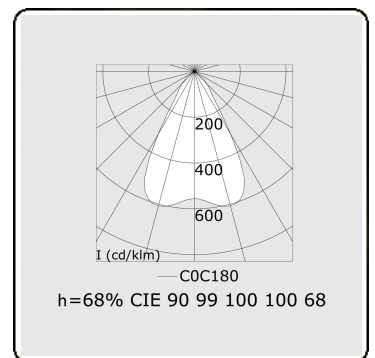

Photometric details

UGR	<19
CIE Fluxcode	90 99 100 100 68

Dimensions

A	2530 mm
---	---------

Remarks

Ceiling luminaire - Direct - LO 400mA - VDT louvre - RAL

ENERGY

Verrijgbaar op aanvraag.