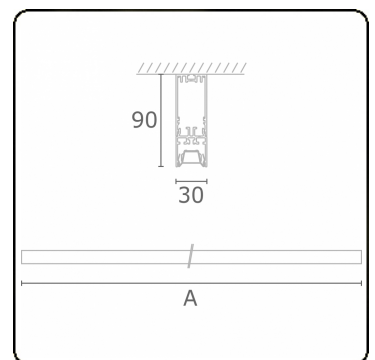

Photometric details

UGR	<19
CIE Fluxcode	90 99 100 100 68

Dimensions

A	2530 mm
---	---------

Remarks

Ceiling luminaire - Direct - LO 400mA - VDT louvre - RAL

ENERGY

Verrijgbaar op aanvraag.