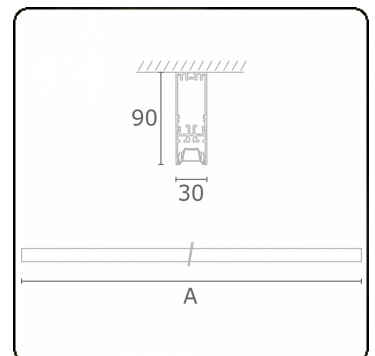

Lichttechnische gegevens

UGR	<19
CIE Fluxcode	90 99 100 100 68

Afmetingen

A	2250 mm
---	---------

Opmerkingen

Plafondarmatuur - Direct - LO 400mA - BAP raster - RAL

ENERGY

Verkrijgbaar op aanvraag.