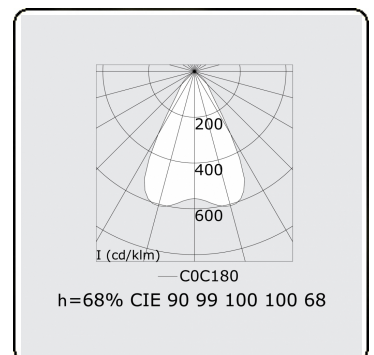

**Lichttechnische Daten**

UGR	<19
CIE Fluxcode	90 99 100 100 68

**Abmessungen**

A	1970 mm
---	---------

**Bemerkungen**

Deckenleuchte - Direkt - LO 400mA - BAP raster - RAL

**ENERGY**

A  
 Verkrijgbaar op aanvraag.  
B  
 Disponible sur demande.  
C  
D  
 Available on request.  
E  
F  
 Auf Anfrage.  
G