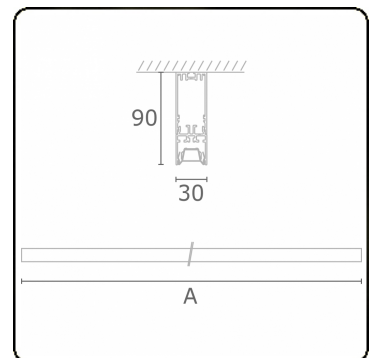

**Lichttechnische Daten**

UGR	<19
CIE Fluxcode	90 99 100 100 68

**Abmessungen**

A	1970 mm
---	---------

**Bemerkungen**

Deckenleuchte - Direkt - LO 400mA - BAP raster - RAL

**ENERGY**

A  
 Verkrijgbaar op aanvraag.  
B  
 Disponible sur demande.  
C  
D  
 Available on request.  
E  
F  
 Auf Anfrage.  
G