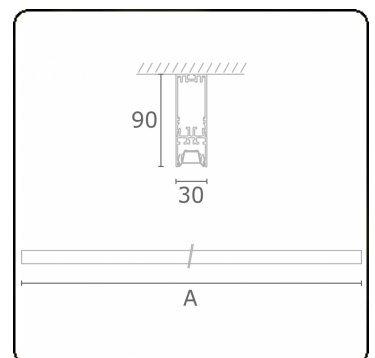

Photometric details

UGR	<19
CIE Fluxcode	90 99 100 100 68

Dimensions

A	1690 mm
---	---------

Remarks

Ceiling luminaire - Direct - LO 400mA - VDT louvre - RAL

ENERGY

A
 Verkrijgbaar op aanvraag.
B
 Disponible sur demande.
C
D
 Available on request.
E
 Auf Anfrage.
G