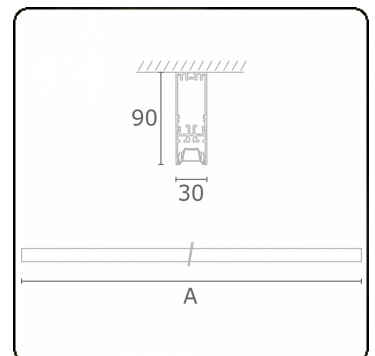

Lichttechnische gegevens

UGR	<19
CIE Fluxcode	90 99 100 100 68

Afmetingen

A	1690 mm
---	---------

Opmerkingen

Plafondarmatuur - Direct - LO 400mA - BAP raster - RAL

ENERGY

Verrijgbaar op aanvraag.