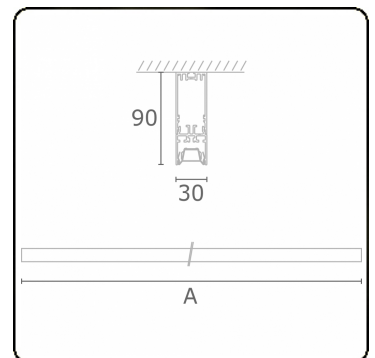

**Lichttechnische Daten**

UGR	<19
CIE Fluxcode	90 99 100 100 68

**Abmessungen**

A	1410 mm
---	---------

**Bemerkungen**

Deckenleuchte - Direkt - LO 400mA - BAP raster - RAL

**ENERGY**

Verrijgbaar op aanvraag.