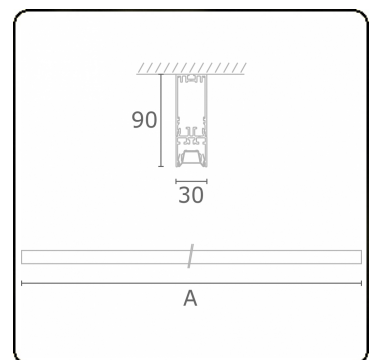

**Photometric details**

UGR	<19
CIE Fluxcode	90 99 100 100 68

**Dimensions**

A	1410 mm
---	---------

**Remarks**

Ceiling luminaire - Direct - LO 400mA - VDT louvre - RAL

**ENERGY**

Verkrijgbaar op aanvraag.