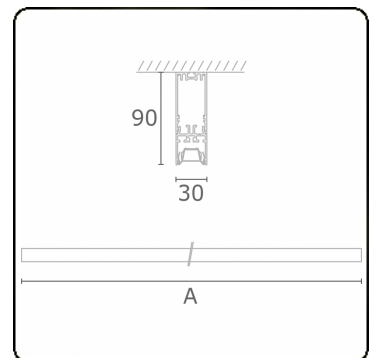

**Lichttechnische gegevens**

UGR	<19
CIE Fluxcode	90 99 100 100 68

**Afmetingen**

A	1410 mm
---	---------

**Opmerkingen**

Plafondarmatuur - Direct - LO 400mA - BAP raster - RAL

**ENERGY**

Verrijgbaar op aanvraag.