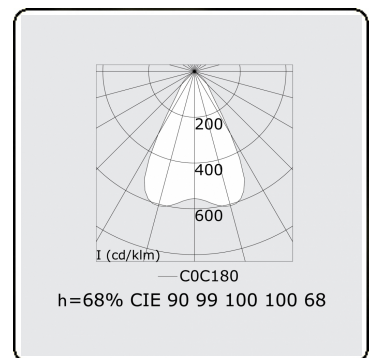

**Lichttechnische gegevens**

UGR	<19
CIE Fluxcode	90 99 100 100 68

**Afmetingen**

A	1410 mm
---	---------

**Opmerkingen**

Plafondarmatuur - Direct - LO 400mA - BAP raster - RAL

**ENERGY**

Verrijgbaar op aanvraag.