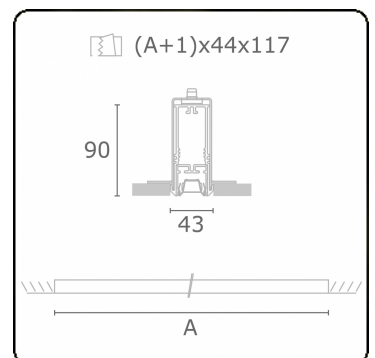

**Photometric details**

UGR	<19
CIE Fluxcode	90 99 100 100 68

**Dimensions**

A	2815 mm
---	---------

**Remarks**

Recessed luminaire (trimless) - Direct - LO 400mA - VDT louvre - RAL

**ENERGY** 

Verrijgbaar op aanvraag.