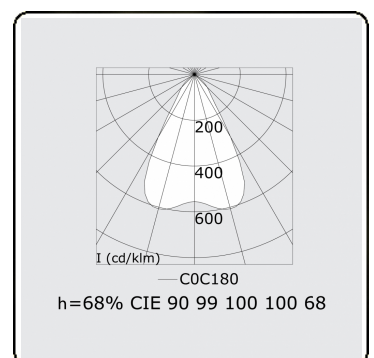

**Lichttechnische gegevens**

UGR	<19
CIE Fluxcode	90 99 100 100 68

**Afmetingen**

A	2815 mm
---	---------

**Opmerkingen**

Inbouwarmatuur (randloos) - Direct - LO 400mA - BAP raster - RAL

**ENERGY**

Verrijgbaar op aanvraag.