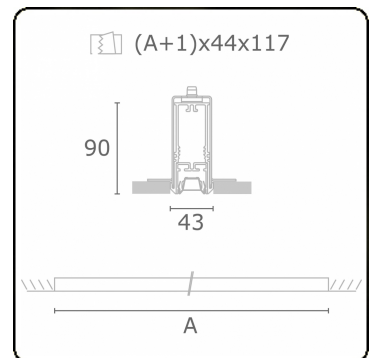

**Photometric details**

UGR	<19
CIE Fluxcode	90 99 100 100 68

**Dimensions**

A	1695 mm
---	---------

**Remarks**

Recessed luminaire (trimless) - Direct - LO 400mA - VDT louvre - RAL

**ENERGY**

Verrijgbaar op aanvraag.