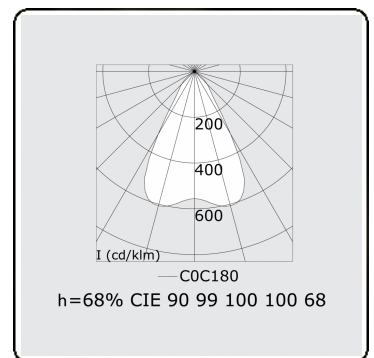

**Photometric details**

UGR	<19
CIE Fluxcode	90 99 100 100 68

**Dimensions**

A	1695 mm
---	---------

**Remarks**

Recessed luminaire (trimless) - Direct - LO 400mA - VDT louvre - RAL

**ENERGY**

Verrijgbaar op aanvraag.