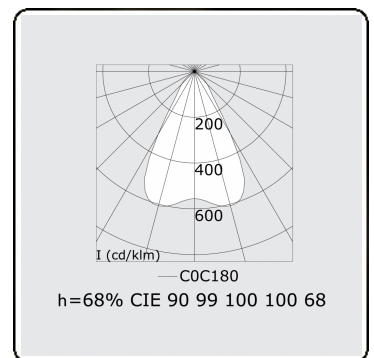

**Lichttechnische Daten**

UGR	<19
CIE Fluxcode	90 99 100 100 68

**Abmessungen**

A	2535 mm
---	---------

**Bemerkungen**

Einbauleuchte (randlos) - Direkt - LO 400mA - BAP raster - RAL

**ENERGY**

Verrijgbaar op aanvraag.