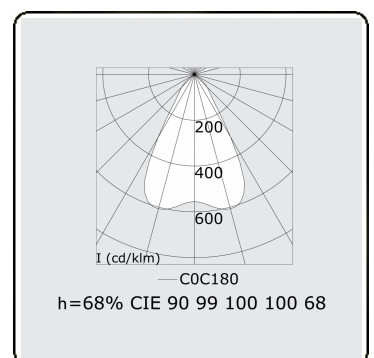

**Electric details**

Protection class	I
Supply	230V
Control gear box	Current driver

**Lamp details**

Lamptype	LED 4000K
Wattage	4,5W
Gross luminous flux	7380
Luminaire power	44,6W
Number	9
Lifetime LED module	L80/B10 > 72000h
Color tolerance	MacAdam 3
CRI	>80

**Photometric details**

UGR	<19
CIE Fluxcode	90 99 100 100 68

**Dimensions**

A	2535 mm
---	---------

**Remarks**

Recessed luminaire (trimless) - Direct - LO 400mA - VDT louvre - RAL

**ENERG**

Verkrijgbaar op aanvraag.