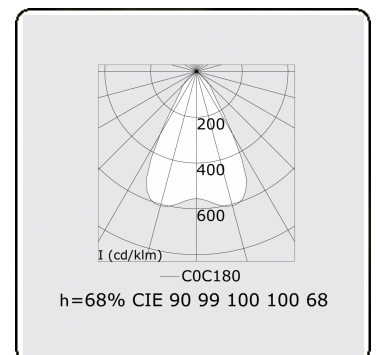

Lichttechnische gegevens

UGR	<19
CIE Fluxcode	90 99 100 100 68

Afmetingen

A	2535 mm
---	---------

Opmerkingen

Inbouwarmatuur (randloos) - Direct - LO 400mA - BAP raster - RAL

ENERGY

Verrijgbaar op aanvraag.