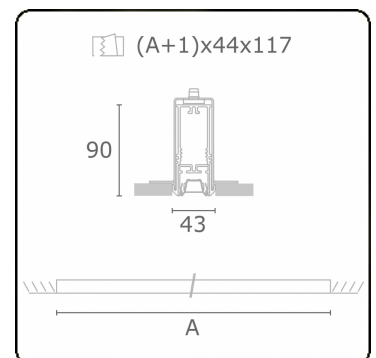

Lichttechnische gegevens

UGR	<19
CIE Fluxcode	90 99 100 100 68

Afmetingen

A	2535 mm
---	---------

Opmerkingen

Inbouwarmatuur (randloos) - Direct - LO 400mA - BAP raster - RAL

ENERGY

Verrijgbaar op aanvraag.