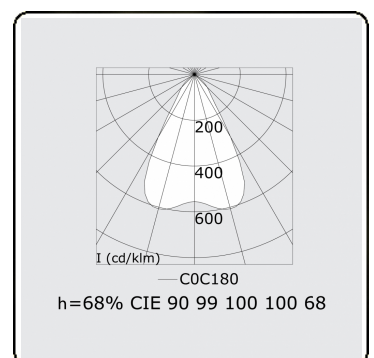

**Lichttechnische gegevens**

UGR	<19
CIE Fluxcode	90 99 100 100 68

**Afmetingen**

A	2255 mm
---	---------

**Opmerkingen**

Inbouwarmatuur (randloos) - Direct - LO 400mA - BAP raster - RAL

**ENERGY**

Verkrijgbaar op aanvraag.