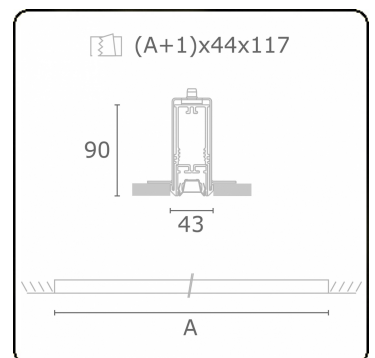

Photometric details

UGR	<19
CIE Fluxcode	90 99 100 100 68

Dimensions

A	1695 mm
---	---------

Remarks

Recessed luminaire (trimless) - Direct - LO 400mA - VDT louvre - RAL

ENERGY

Verrijgbaar op aanvraag.