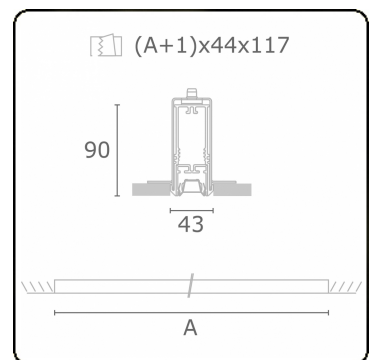

Lichttechnische Daten

UGR	<19
CIE Fluxcode	90 99 100 100 68

Abmessungen

A	2815 mm
---	---------

Bemerkungen

Einbauleuchte (randlos) - Direkt - LO 400mA - BAP raster - RAL

ENERGY

Verrijgbaar op aanvraag.