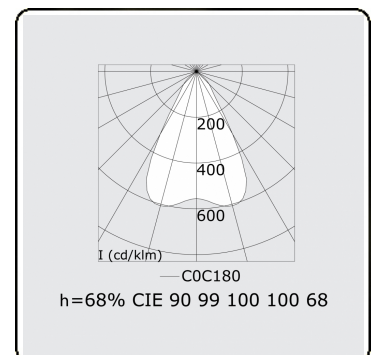

**Photometric details**

UGR	<19
CIE Fluxcode	90 99 100 100 68

**Dimensions**

A	2535 mm
---	---------

**Remarks**

Recessed luminaire (trimless) - Direct - LO 400mA - VDT louvre - RAL

**ENERGY** 

Verrijgbaar op aanvraag.