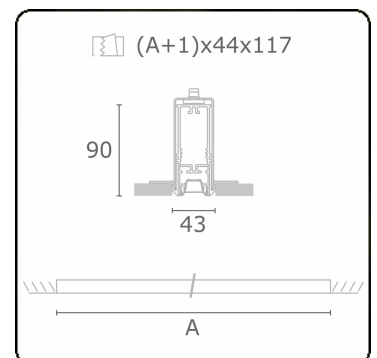

**Photometric details**

UGR	<19
CIE Fluxcode	90 99 100 100 68

**Dimensions**

A	2535 mm
---	---------

**Remarks**

Recessed luminaire (trimless) - Direct - LO 400mA - VDT louvre - RAL

**ENERGY** 

Verrijgbaar op aanvraag.