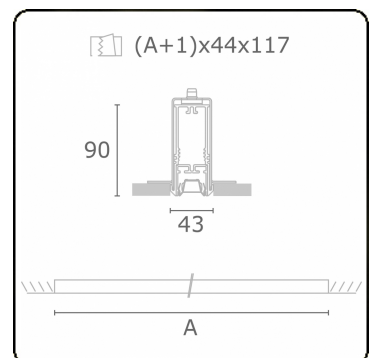

**Lichttechnische gegevens**

UGR	<19
CIE Fluxcode	90 99 100 100 68

**Afmetingen**

A	2535 mm
---	---------

**Opmerkingen**

Inbouwarmatuur (randloos) - Direct - LO 400mA - BAP raster - RAL

**ENERGY**

Verrijgbaar op aanvraag.