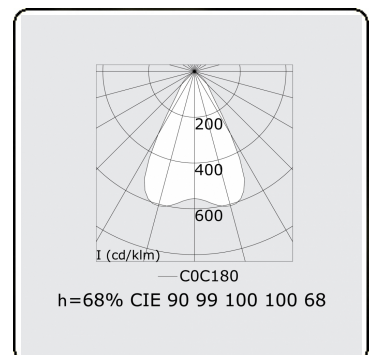

**Lichttechnische gegevens**

UGR	<19
CIE Fluxcode	90 99 100 100 68

**Afmetingen**

A	2535 mm
---	---------

**Opmerkingen**

Inbouwarmatuur (randloos) - Direct - LO 400mA - BAP raster - RAL

**ENERGY**

Verrijgbaar op aanvraag.