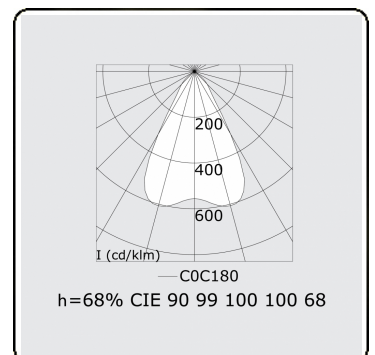

Photometric details

UGR	<19
CIE Fluxcode	90 99 100 100 68

Dimensions

A	2255 mm
---	---------

Remarks

Recessed luminaire (trimless) - Direct - LO 400mA - VDT louvre - RAL

ENERGY

Verkrijgbaar op aanvraag.