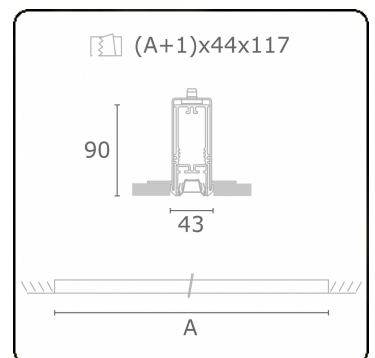

Photometric details

UGR	<19
CIE Fluxcode	90 99 100 100 68

Dimensions

A	2255 mm
---	---------

Remarks

Recessed luminaire (trimless) - Direct - LO 400mA - VDT louvre - RAL

ENERGY

Verkrijgbaar op aanvraag.