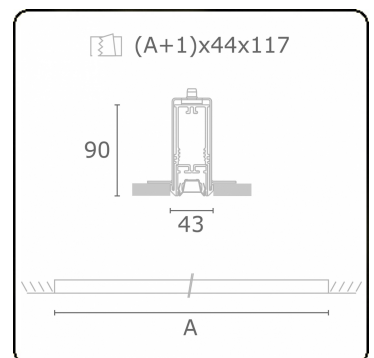

Lichttechnische gegevens

UGR	<19
CIE Fluxcode	90 99 100 100 68

Afmetingen

A	1695 mm
---	---------

Opmerkingen

Inbouwarmatuur (randloos) - Direct - LO 400mA - BAP raster - RAL

ENERGY

Verrijgbaar op aanvraag.