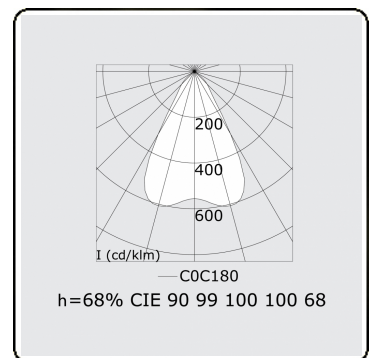

Lichttechnische gegevens

UGR	<19
CIE Fluxcode	90 99 100 100 68

Afmetingen

A	1415 mm
---	---------

Opmerkingen

Inbouwarmatuur (randloos) - Direct - LO 400mA - BAP raster - RAL

ENERGY

Verrijgbaar op aanvraag.