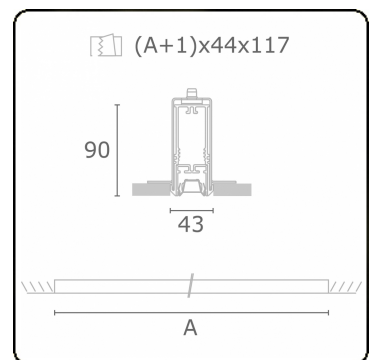

Lichttechnische gegevens

UGR	<19
CIE Fluxcode	90 99 100 100 68

Afmetingen

A	1415 mm
---	---------

Opmerkingen

Inbouwarmatuur (randloos) - Direct - LO 400mA - BAP raster - RAL

ENERGY

Verrijgbaar op aanvraag.