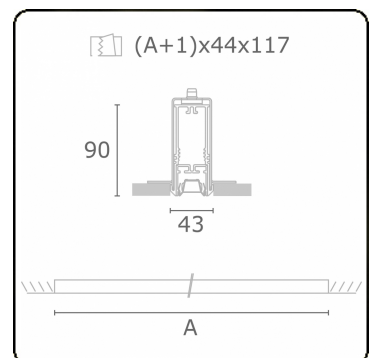

**Photometric details**

UGR	<19
CIE Fluxcode	90 99 100 100 68

**Dimensions**

A	1135 mm
---	---------

**Remarks**

Recessed luminaire (trimless) - Direct - LO 400mA - VDT louvre - RAL

**ENERGY** 

A  
 Verkrijgbaar op aanvraag.  
B  
 Disponible sur demande.  
C  
D  
 Available on request.  
E  
F  
 Auf Anfrage.  
G