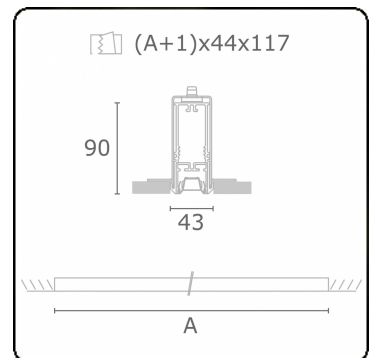

Photometric details

UGR	<19
CIE Fluxcode	90 99 100 100 68

Dimensions

A	2535 mm
---	---------

Remarks

Recessed luminaire (trimless) - Direct - LO 400mA - VDT louvre - RAL

ENERGY

Verrijgbaar op aanvraag.