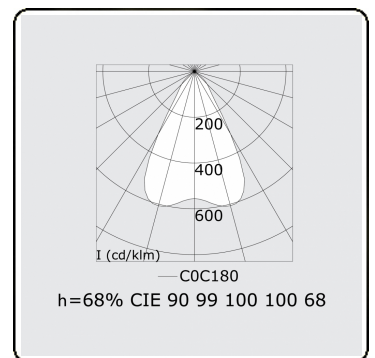

Photometric details

UGR	<19
CIE Fluxcode	90 99 100 100 68

Dimensions

A	2535 mm
---	---------

Remarks

Recessed luminaire (trimless) - Direct - LO 400mA - VDT louvre - RAL

ENERGY

Verrijgbaar op aanvraag.