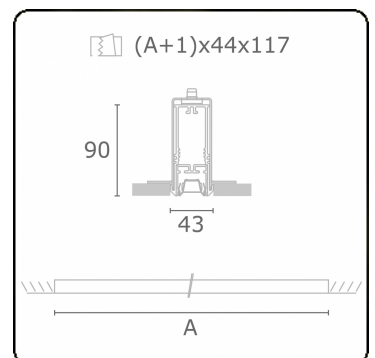

Lichttechnische gegevens

UGR	<19
CIE Fluxcode	90 99 100 100 68

Afmetingen

A	2255 mm
---	---------

Opmerkingen

Inbouwarmatuur (randloos) - Direct - LO 400mA - BAP raster - RAL

ENERGY

Verrijgbaar op aanvraag.