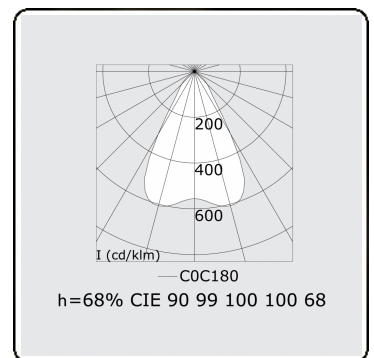

Photometric details

UGR	<19
CIE Fluxcode	90 99 100 100 68

Dimensions

A	1975 mm
---	---------

Remarks

Recessed luminaire (trimless) - Direct - LO 400mA - VDT louvre - RAL

ENERGY

Verrijgbaar op aanvraag.