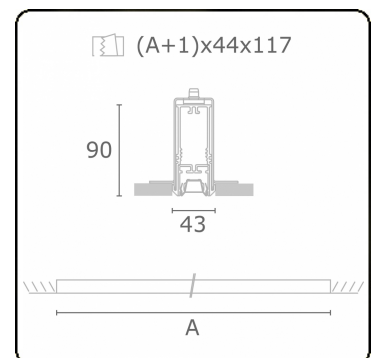

Lichttechnische gegevens

UGR	<19
CIE Fluxcode	90 99 100 100 68

Afmetingen

A	1695 mm
---	---------

Opmerkingen

Inbouwarmatuur (randloos) - Direct - LO 400mA - BAP raster - RAL

ENERGY

Verrijgbaar op aanvraag.