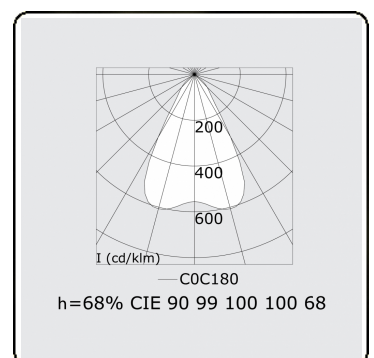

**Lichttechnische gegevens**

UGR	<19
CIE Fluxcode	90 99 100 100 68

**Afmetingen**

A	1415 mm
---	---------

**Opmerkingen**

Inbouwarmatuur (randloos) - Direct - LO 400mA - BAP raster - RAL

**ENERGY**

A  
 Verkrijgbaar op aanvraag.  
B  
 Disponible sur demande.  
C  
D  
 Available on request.  
E  
F  
 Auf Anfrage.  
G