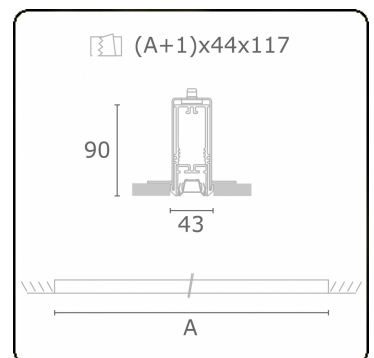

**Photometric details**

UGR	<19
CIE Fluxcode	90 99 100 100 68

**Dimensions**

A	1135 mm
---	---------

**Remarks**

Recessed luminaire (trimless) - Direct - LO 400mA - VDT louvre - RAL

**ENERGY** 

Verrijgbaar op aanvraag.