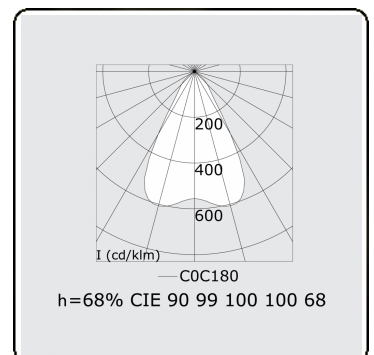

**Photometric details**

UGR	<19
CIE Fluxcode	90 99 100 100 68

**Dimensions**

A	1135 mm
---	---------

**Remarks**

Recessed luminaire (trimless) - Direct - LO 400mA - VDT louvre - RAL

**ENERGY** 

Verrijgbaar op aanvraag.