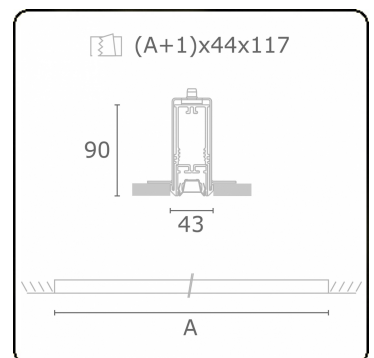

Opmerkingen

Inbouwarmatuur (randloos) - Direct - LO 400mA - BAP raster - RAL

ENERGY

Verrijgbaar op aanvraag.

Disponible sur demande.

Available on request.

Auf Anfrage.

WXYZ
kWh/1000h

MULTILINE®

2019/2015