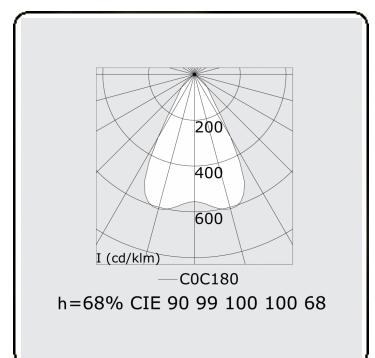

Lichttechnische gegevens

UGR	<19
CIE Fluxcode	90 99 100 100 68

Afmetingen

A	1970 mm
---	---------

Opmerkingen

Pendelarmatuur - Direct - LO 400mA - BAP raster - RAL

ENERGY

Verrijgbaar op aanvraag.